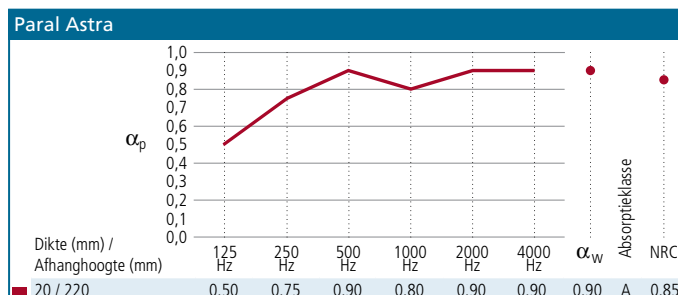

ASSORTIMENT

Kantafwerking	Afmetingen (mm)	Gewicht (kg/m ²)	Installatiesysteem
A24 	600 x 600 x 20 1200 x 600 x 20	1,7 1,7	Systeem A

GELUIDSABSORPTIE

Geluidsabsorptie wordt gemeten volgens ISO 354. Geluidsabsorptiewaardes α_p , α_w en absorptieklasse worden berekend in overeenstemming met ISO 11654.

BRANDGEDRAG

Algemeen: ROCKFON plafondpanelen hebben een kern van steenwol. Steenwol is onbrandbaar met een smeltpunt dat hoger dan 1000° Celsius ligt.

Brandreactie:

Euroklasse A1 in overeenstemming met EN 13501-1.