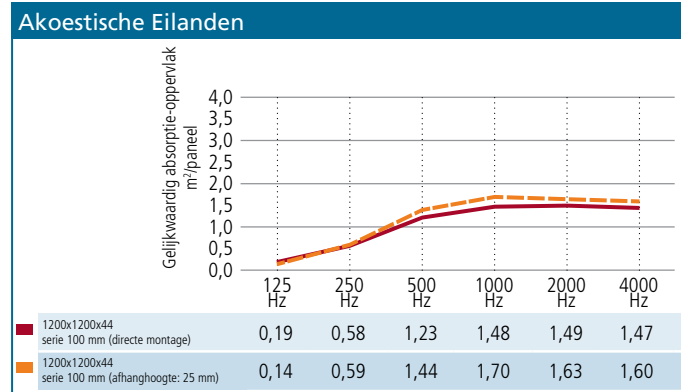

Akoestische Eilanden

GELUIDSABSORPTIE

Geluidsabsorptie is gemeten in overeenstemming met ISO 354. Geluidsabsorptie van plafondeilanden en baffles wordt uitgedrukt door het gelijkwaardig absorptie oppervlak (Aeq) uitgedrukt per m² paneel. Dit komt overeen met een 100% geluidsabsorberend oppervlak met dezelfde absorptie als het paneel in kwestie.

BRANDGEDRAG

Algemeen: ROCKFON plafondpanelen hebben een kern van steenwol. Steenwol is onbrandbaar met een smeltpunt dat hoger dan 1000° Celsius ligt.

Brandreactie: Euroklasse A1 in overeenstemming met EN 13501-1.

VOCHTBESTENDIGHEID EN DIMENSIESTABILITEIT

ROCKFON plafondpanelen zijn dimensiestabiël, zelfs in de meest extreme omstandigheden tot 100% RV en kunnen geplaatst worden bij alle temperaturen van 0° tot 40° Celsius, waarbij geen acclimatisatie nodig is.

Akoestische Eilanden is geklasseerd als 1/C/0N in overeenstemming met EN 13964, hoewel bepaalde afmetingen (breder dan 700 mm) zijn geklasseerd als 2/C/0N.

LICHTREFLECTIE

De lichtreflectie van Akoestische Eilanden is kleurafhankelijk.

HYGIENE

Steenwol bevat geen organische bestanddelen en draagt niet bij aan de groei van micro-organismen.

ONDERHOUD

Het oppervlak kan eenvoudig met een stofzuiger met zachte borstel gereinigd worden.

MILIEU

Een representatief aantal ROCKFON producten bezit het Deense en Finse Indoor Climate Label. Deze meet de effecten van bouwproducten op het binnenmilieu.

Akoestische Eilanden zijn recycleerbaar.