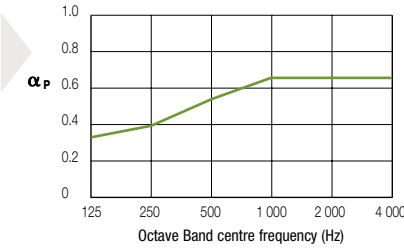

SAHARA dB

SAHARA dB

SAHARA dB	BOARD	TEGULAR	MICROLOOK BE
	<p>Prelude XL²/TLX 24 mm Prelude Sixty²</p>	<p>Prelude XL²/TLX 24 mm Prelude Sixty²</p>	<p>Prelude XL²/TL 15 mm Silhouette XL² 15 mm Interlude XL² 15 mm</p>
600 x 600 x 19 mm	2990 M	2992 M	2994 M

α_w	NRC	125	250	500	1000	2000	4000	Hz
0.60	0.55	0.35	0.40	0.55	0.65	0.65	0.65	α_p

Sound Absorption Class = C

D_{nfw}
39 dB

R_w
20 dB

<p>EEA Euroclass A2-s1, d0</p>	<p>RUS KM1 (G1, V1, D1, T1) FZ 123</p>
--------------------------------	--

<p>$\lambda = 0.067$ W/m K</p>	<p>95 % RH</p>	<p>15 YEAR guarantee</p>	<p>7.8 kg/m²</p>
---	----------------	--------------------------	-----------------------------

Please contact our Armstrong Technical Sales Group for further details. www.armstrong.eu