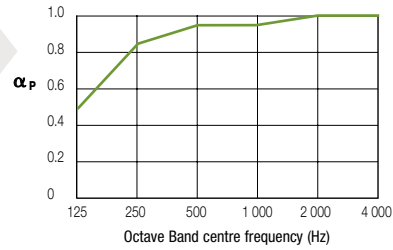

PERLA OP 1.00

PERLA OP 1.00

PERLA OP 1.00	BOARD	TEGULAR	MICROLOOK
	 Prelude XL ² /TLX 24 mm Prelude Sixty ²	 Prelude XL ² /TLX 24 mm Prelude Sixty ²	 Prelude XL ² /TL 15 mm Interlude XL ² 15 mm
600 x 600 x 20 mm	3861 M	3866 M	3869 M
675 x 675 x 20 mm	3862 M	3867 M	3870 M
600 x 1200 x 20 mm	3863 M		

EN ISO 354 & EN ISO 11654

α_w	NRC	125	250	500	1000	2000	4000	Hz
1.00	0.95	0.50	0.85	0.95	0.95	1.00	1.00	α_p

Sound Absorption Class = A

EN ISO 10848-2 & EN ISO 717-1

D_{nfw}
25 dB

EN ISO 140-3 & EN ISO 717-1